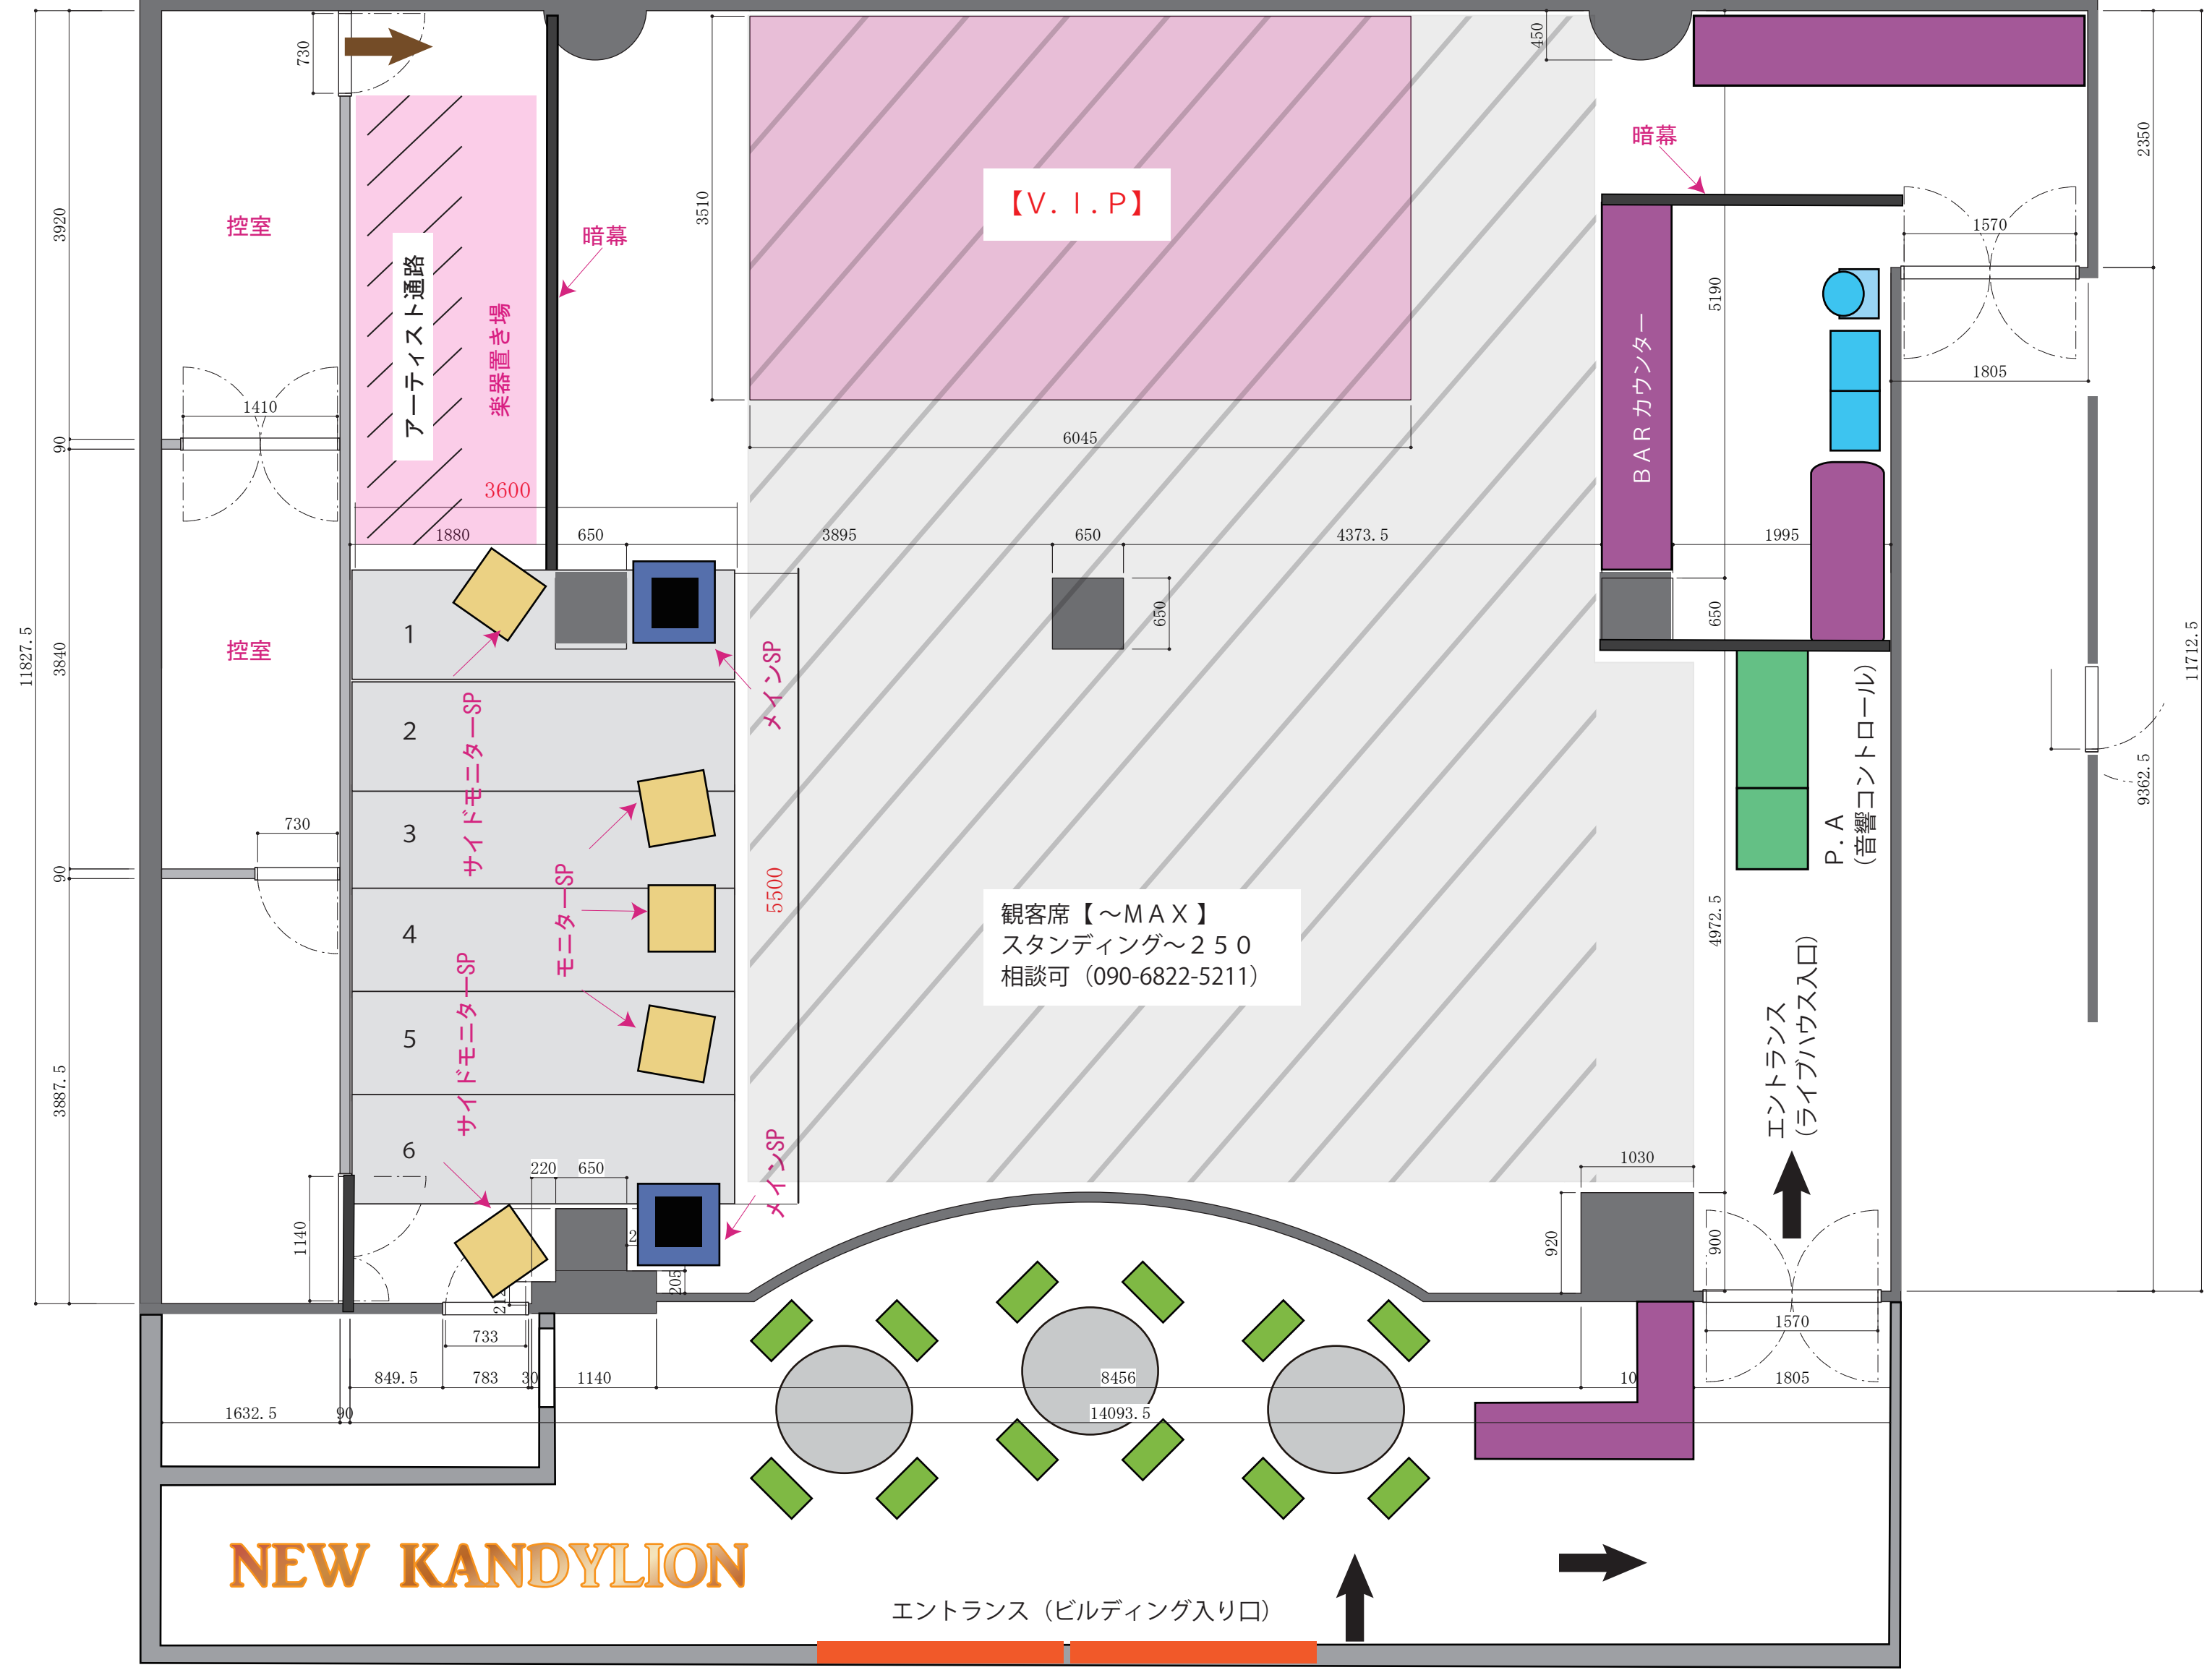

モニターSP

メインSP

5500

メインSP

観客席【～MAX】
スタンディング～250
相談可 (090-6822-5211)

エントランス
(ライブハウス入口)

NEW KANDYLION

エントランス (ビルディング入り口)

11827.5

90

3887.5

3920

90

3840

90

3887.5