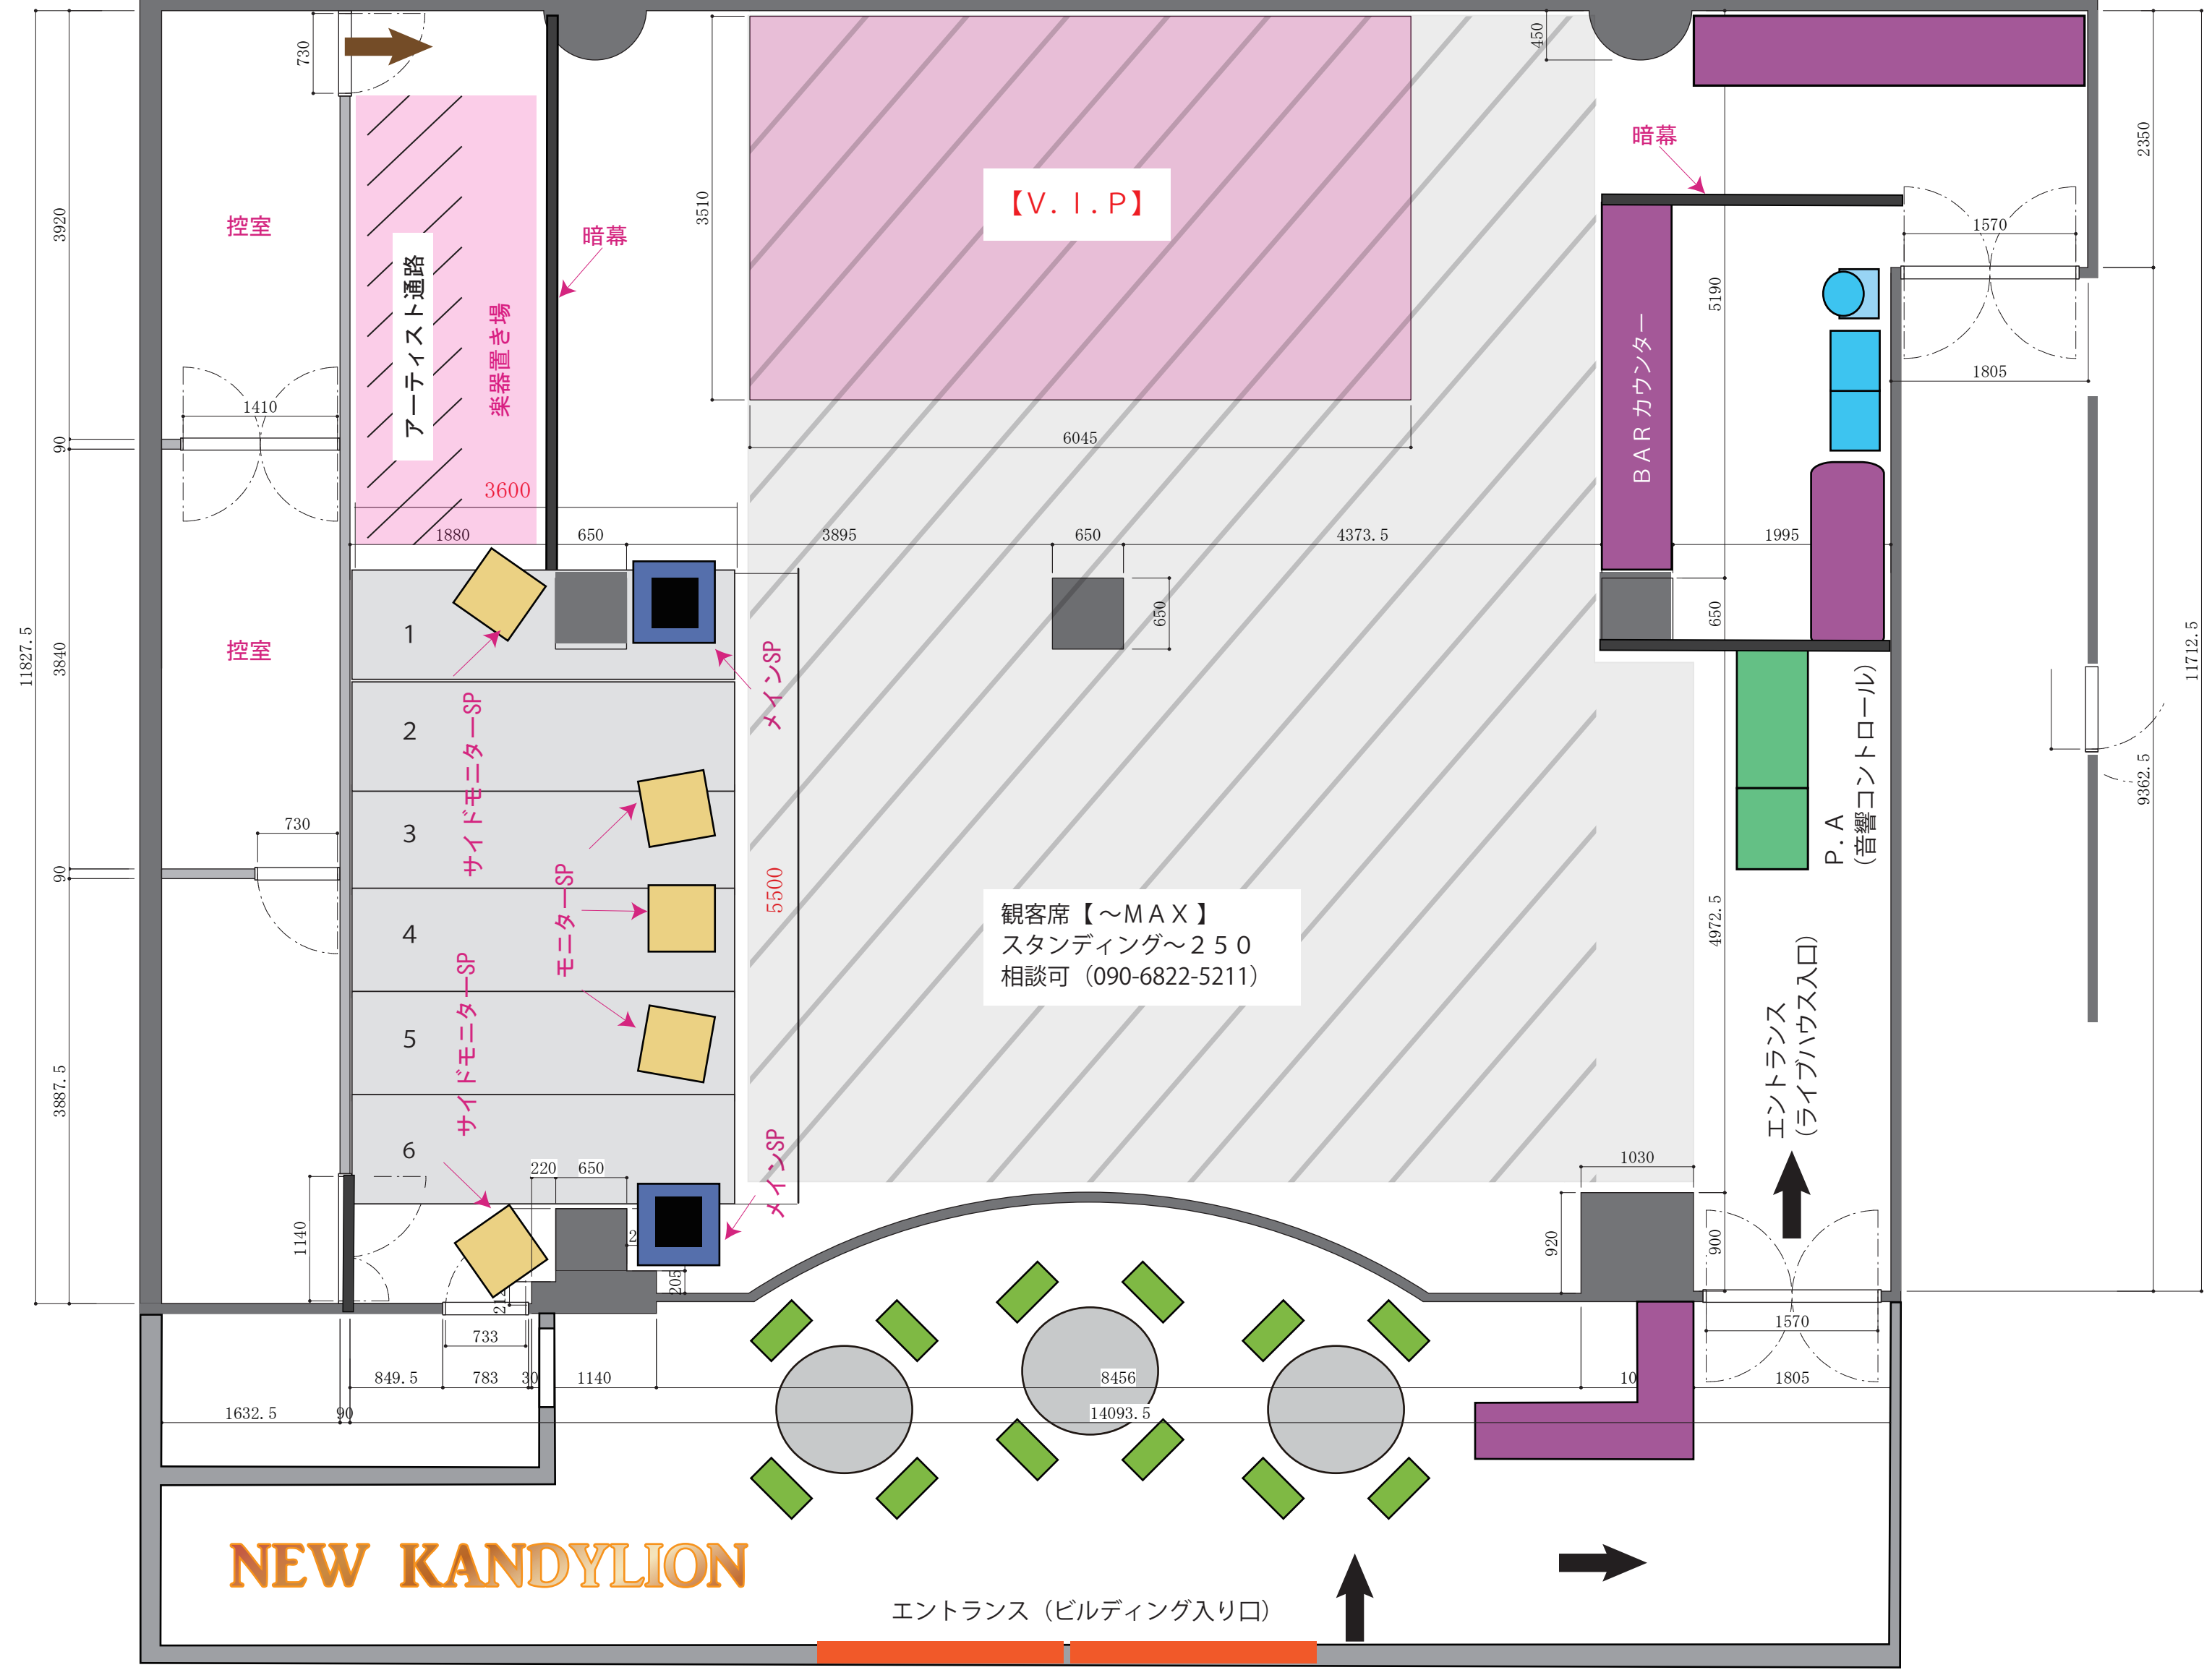

5500

メインSP

観客席【～MAX】
スタンディング～250
相談可 (090-6822-5211)

BARカウンター

P.A
(音響コントロール)

エントランス
(ライブハウス入口)

NEW KANDYLION

エントランス (ビルディング入り口)

11827.5

90

3887.5

3920

90

3840

90

3887.5